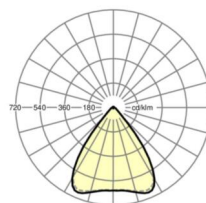

параметры

номер заказа	19430004040
код EAN	4020863397754
номер таможенного тарифа	94051190
Знак прохождения контроля	IP 20, класс защиты I, ENEC10 VDE, F, HACCP DIN10500/Food/IFS-пригодность для применения/BRC, Indoor, CE
Степень ударопрочности IK	IK03 (-20°C bis 25°C)
Температура окружения	ta -20°C в 25°C
Гарантийный срок	5 лет
Государственные программы поддержки	BEG - государственные субсидии для энергосберегающих зданий (действительна только для Германии)

электротехника

Балласт	Электронный драйвер (1 штука)
Мощность системы	70W
сетевое напряжение	230V/50Hz
автоматический предохранитель (пусковой ток)	10 штук/B10, 16 штук/B16, 10 штук/C10, 16 штук/C16
класс энергосбережения/Источник света	D

Оптика

Оснастка	LED, цветопередача/оттенок света CRI ≥ 80 / 4000K
Допуск для координаты цветности (MacAdam)	3SDCM
Фотобиологическая безопасность (светильник)	RG1
Номинальный световой поток	10185lm
Срок службы LED	50000h L80/B10 (Tq 25°C)
светоотдача светильников	146lm/W
Угол излучения	80° (C0) / 80° (C90)
UGR поп./вдоль	19.7 / 19.8

DEEP-LINK

<https://www.regiolum.de/ru/article/19430004040>

Ссылка	LED 10000lm 840
ηLB	100 %
Φ ↓/↑	98 % / 2 %
UGR поп./вдоль	19.7 / 19.8